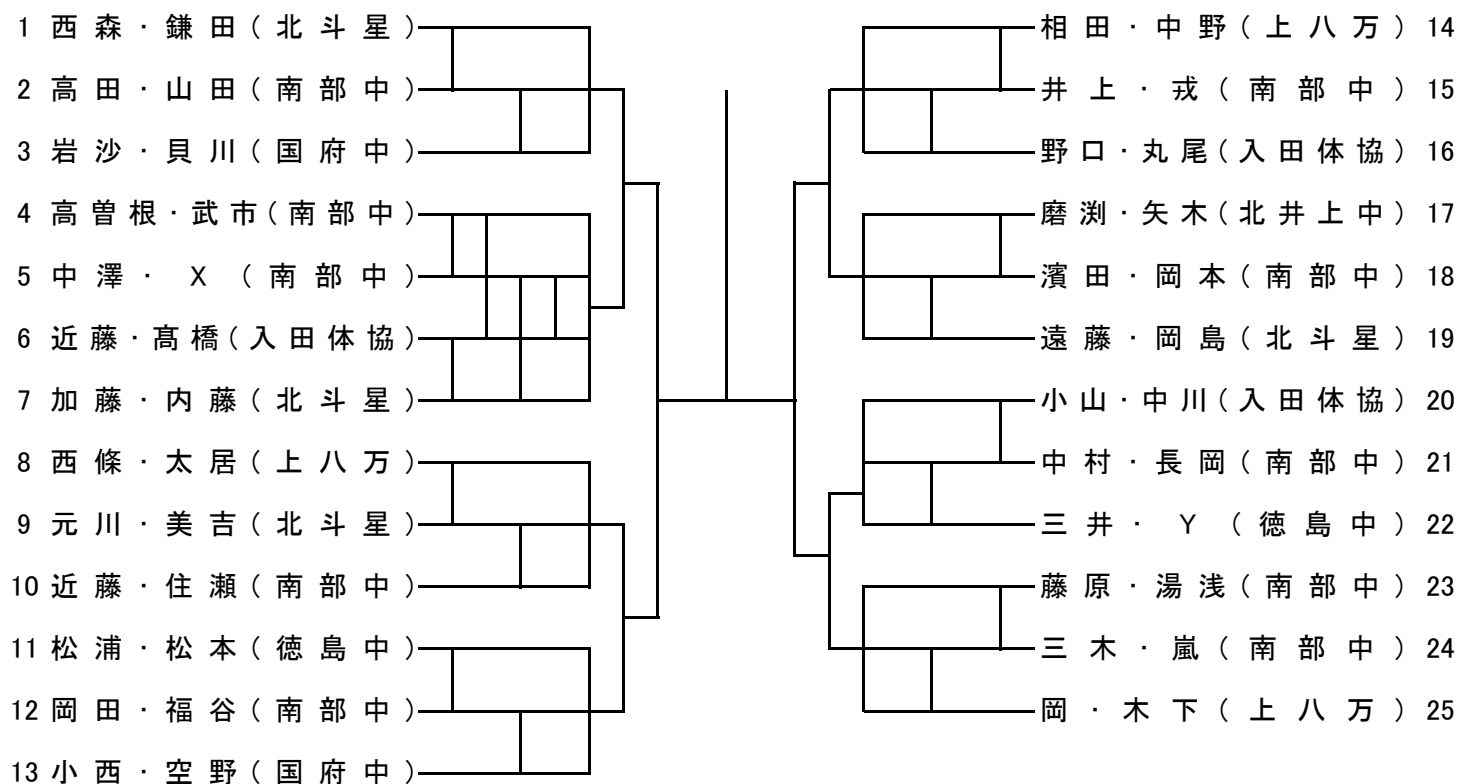

男子A級

男子B級

男子C級

女子B級

女子C級

令和6年度 徳島市選手権大会 進行表

☆ゲームは日本ソフトテニス連盟のルールブックにより行いますが、一部徳島市ソフト連盟独自の促進ルールで行います。

デュース、次にデュースアゲンになった場合、次のポイントを取ったペアがゲーム取得となります。

ファイナルゲーム以外は5-4、ファイナルゲームは8-7で終了です。

コート	1	2	3	4	5	6	7	8	9	10
種別	男子A		女子B		男子B・C			男子C	女子C	
1	1-2	14-15	1-2	17-18	1-2	20-21	男子C 10-11	1-2	1-2	14-15
審判	3	16	3	19	3	22	男A11	男A21	男B29	男A12
2	7-8	17-18	4-5	20-21	4-5	23-24	男子C 13-14	4-5	4-5	17-18
審判	9, 10から 一人ずつ	19, 20から 一人ずつ	6	22, 23から 一人ずつ	6	25	男B31	男B37	男A26	男A13
3	4-5	21-22	7-8	24-25	7-8	26-27	男子C 16-17	7-8	8-9	20-21
4	9-10	19-20	10-11	22-23	10-11	16-17	男子C 19-20	5-6	6-7	23-24
5	11-12	23-24	14-15	27-28	13-14	21-22	男子C 11-12	8-9	11-12	15-16
6	2-3	25-26	5-6	30-31	2-3	18-19	男子C 14-15	2-3	2-3	18-19
7	7-9	15-16	12-13	20-22	5-6	24-25	男子C 17-18	4-6	4-6	21-22
8	5-6	17-19	8-9	25-26	8-9	27-28	男子C 20-21	7-9	9-10	24-25
9	8-10	21-23	2-3	21-23	11-12	16-18	男子B ↓	1-3	5-7	14-16
10	12-13	18-20	10-12	18-19	14-15	20-22	29-30	10-12	12-13	17-19
11	1-3	22-24	15-16	28-29	1-3	17-19	32-33	13-15	1-3	20-22
12	4-6	26-27	11-13	21-22	4-6	23-25	35-36	16-18	5-6	23-25
13	8-9	14-16	4-6	24-26	7-9	26-28	30-31	19-21	8-10	
14	11-13	18-19	7-9	27-29	10-12	17-18	33-34	準々決勝 4~9	11-13	
15	7-10	22-23	11-12	31-32	13-15	23~28	36-37	準々決勝 10~15	4-7	
16		25-27	1-3	17-19	4~9	16-19	29-31	準々決勝 16~21	準々決勝 1~7	準々決勝 14~19
17		17-20	10-13	20-23	10~15		32-34	準決勝 1~9	準々決勝 8~13	準々決勝 20~25
18		21-24	14-16	24~29	準々決勝 1~9		35-37	準決勝 10~21	準決勝 1~13	準決勝 14~25
19	準々決勝 1~6	準々決勝 14~20	4~9	30-32	準々決勝 10~19	準々決勝 20~28	29~34	決勝	決勝	
20	準々決勝 7~13	準々決勝 21~27	準々決勝 1~9	準々決勝 17~23	準決勝 1~19	準決勝 20~37	準々決勝 29~37			
21	準決勝 1~13	準決勝 14~27	準々決勝 10~16	準々決勝 24~32						
22	決勝		準決勝 1~16	準決勝 17~32			試合状況により コート変更があります。			
23			決勝							
24							試合結果は後日 徳島市ソフトテニス連盟のホーム ページに掲載されます。			