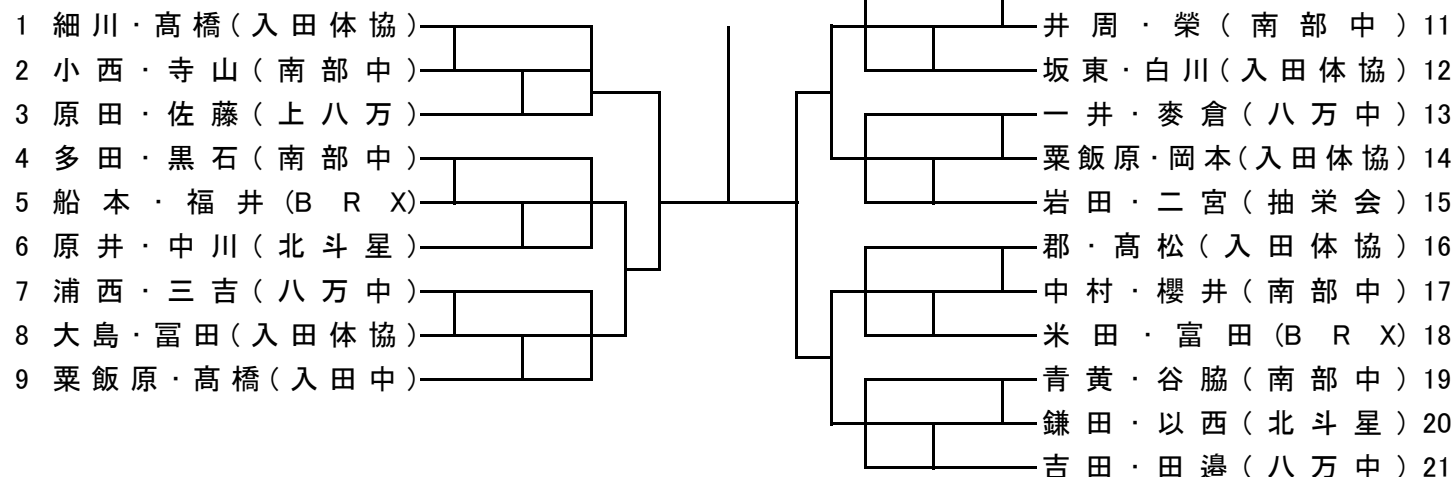

男子A級

男子B級

男子C級

女子B級

女子C級

令和6年度 徳島市選手権大会 進行表

☆ゲームは日本ソフトテニス連盟のルールブックにより行いますが、一部徳島市ソフト連盟独自の促進ルールで行います。

デュース、次にデュースアゲンになった場合、次のポイントを取ったペアがゲーム取得となります。

ファイナルゲーム以外は5-4、ファイナルゲームは8-7で終了です。

コート	1	2	3	4	5	6	7	8	9	10
種別	男子A		女子B		男子B・C			男子C	女子C	
1	1-2	14-15	1-2	17-18	1-2	20-21	男子C 10-11	1-2	1-2	14-15
審判	3	16	3	19	3	22	男A11	男A21	男B29	男A12
2	7-8	17-18	4-5	20-21	4-5	23-24	男子C 13-14	4-5	4-5	17-18
審判	9, 10から 一人ずつ	19, 20から 一人ずつ	6	22, 23から 一人ずつ	6	25	男B31	男B37	男A26	男A13
3	4-5	21-22	7-8	24-25	7-8	26-27	男子C 16-17	7-8	8-9	20-21
4	9-10	19-20	10-11	22-23	10-11	16-17	男子C 19-20	5-6	6-7	23-24
5	11-12	23-24	14-15	27-28	13-14	21-22	男子C 11-12	8-9	11-12	15-16
6	2-3	25-26	5-6	30-31	2-3	18-19	男子C 14-15	2-3	2-3	18-19
7	7-9	15-16	12-13	20-22	5-6	24-25	男子C 17-18	4-6	4-6	21-22
8	5-6	17-19	8-9	25-26	8-9	27-28	男子C 20-21	7-9	9-10	24-25
9	8-10	21-23	2-3	21-23	11-12	16-18	男子B ↓	1-3	5-7	14-16
10	12-13	18-20	10-12	18-19	14-15	20-22	29-30	10-12	12-13	17-19
11	1-3	22-24	15-16	28-29	1-3	17-19	32-33	13-15	1-3	20-22
12	4-6	26-27	11-13	21-22	4-6	23-25	35-36	16-18	5-6	23-25
13	8-9	14-16	4-6	24-26	7-9	26-28	30-31	19-21	8-10	
14	11-13	18-19	7-9	27-29	10-12	17-18	33-34	準々決勝 4~9	11-13	
15	7-10	22-23	11-12	31-32	13-15	23~28	36-37	準々決勝 10~15	4-7	
16		25-27	1-3	17-19	4~9	16-19	29-31	準々決勝 16~21	準々決勝 1~7	準々決勝 14~19
17		17-20	10-13	20-23	10~15		32-34	準決勝 1~9	準々決勝 8~13	準々決勝 20~25
18		21-24	14-16	24~29	準々決勝 1~9		35-37	準決勝 10~21	準決勝 1~13	準決勝 14~25
19	準々決勝 1~6	準々決勝 14~20	4~9	30-32	準々決勝 10~19	準々決勝 20~28	29~34	決勝	決勝	
20	準々決勝 7~13	準々決勝 21~27	準々決勝 1~9	準々決勝 17~23	準決勝 1~19	準決勝 20~37	準々決勝 29~37			
21	準決勝 1~13	準決勝 14~27	準々決勝 10~16	準々決勝 24~32						
22	決勝		準決勝 1~16	準決勝 17~32			試合状況により コート変更があります。			
23			決勝							
24							試合結果は後日 徳島市ソフトテニス連盟のホーム ページに掲載されます。			