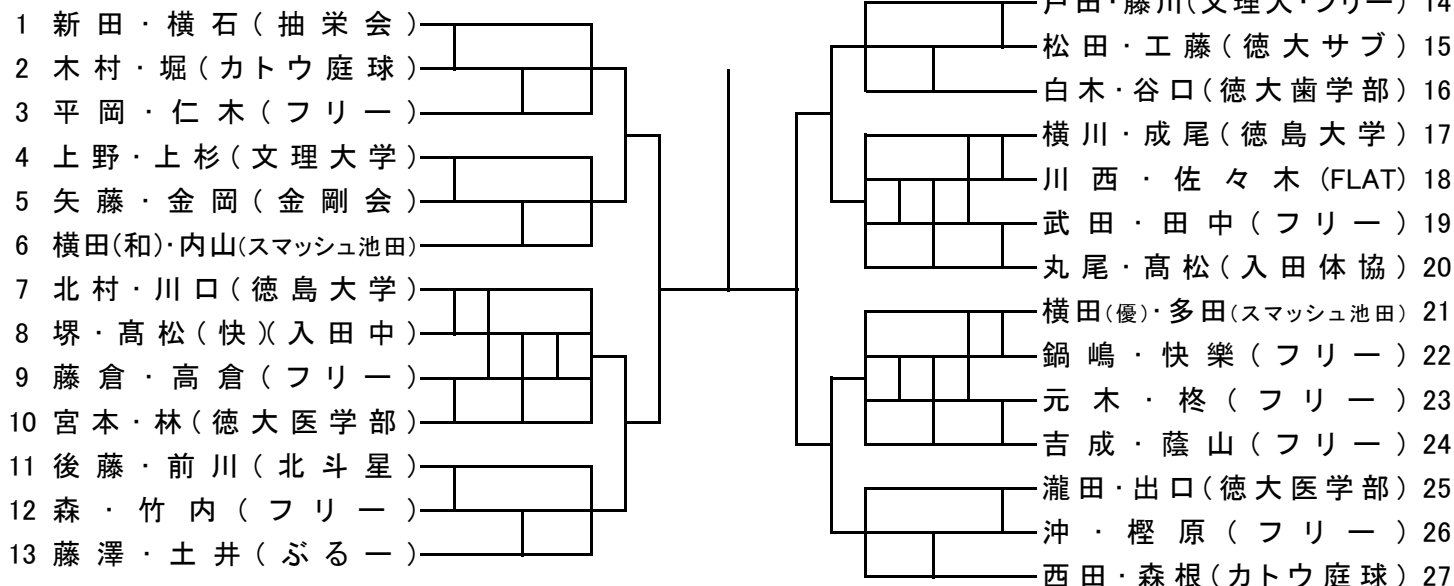

男子A級

男子B級

男子C級

女子B級

女子C級

令和6年度 徳島市選手権大会 進行表

☆ゲームは日本ソフトテニス連盟のルールブックにより行いますが、一部徳島市ソフト連盟独自の促進ルールで行います。

デュース、次にデュースアゲンになった場合、次のポイントを取ったペアがゲーム取得となります。

ファイナルゲーム以外は5-4、ファイナルゲームは8-7で終了です。

コート	1	2	3	4	5	6	7	8	9	10
種別	男子A		女子B		男子B・C			男子C	女子C	
1	1-2	14-15	1-2	17-18	1-2	20-21	男子C 10-11	1-2	1-2	14-15
審判	3	16	3	19	3	22	男A11	男A21	男B29	男A12
2	7-8	17-18	4-5	20-21	4-5	23-24	男子C 13-14	4-5	4-5	17-18
審判	9, 10から 一人ずつ	19, 20から 一人ずつ	6	22, 23から 一人ずつ	6	25	男B31	男B37	男A26	男A13
3	4-5	21-22	7-8	24-25	7-8	26-27	男子C 16-17	7-8	8-9	20-21
4	9-10	19-20	10-11	22-23	10-11	16-17	男子C 19-20	5-6	6-7	23-24
5	11-12	23-24	14-15	27-28	13-14	21-22	男子C 11-12	8-9	11-12	15-16
6	2-3	25-26	5-6	30-31	2-3	18-19	男子C 14-15	2-3	2-3	18-19
7	7-9	15-16	12-13	20-22	5-6	24-25	男子C 17-18	4-6	4-6	21-22
8	5-6	17-19	8-9	25-26	8-9	27-28	男子C 20-21	7-9	9-10	24-25
9	8-10	21-23	2-3	21-23	11-12	16-18	男子B ↓	1-3	5-7	14-16
10	12-13	18-20	10-12	18-19	14-15	20-22	29-30	10-12	12-13	17-19
11	1-3	22-24	15-16	28-29	1-3	17-19	32-33	13-15	1-3	20-22
12	4-6	26-27	11-13	21-22	4-6	23-25	35-36	16-18	5-6	23-25
13	8-9	14-16	4-6	24-26	7-9	26-28	30-31	19-21	8-10	
14	11-13	18-19	7-9	27-29	10-12	17-18	33-34	準々決勝 4~9	11-13	
15	7-10	22-23	11-12	31-32	13-15	23~28	36-37	準々決勝 10~15	4-7	
16		25-27	1-3	17-19	4~9	16-19	29-31	準々決勝 16~21	準々決勝 1~7	準々決勝 14~19
17		17-20	10-13	20-23	10~15		32-34	準決勝 1~9	準々決勝 8~13	準々決勝 20~25
18		21-24	14-16	24~29	準々決勝 1~9		35-37	準決勝 10~21	準決勝 1~13	準決勝 14~25
19	準々決勝 1~6	準々決勝 14~20	4~9	30-32	準々決勝 10~19	準々決勝 20~28	29~34	決勝	決勝	
20	準々決勝 7~13	準々決勝 21~27	準々決勝 1~9	準々決勝 17~23	準決勝 1~19	準決勝 20~37	準々決勝 29~37			
21	準決勝 1~13	準決勝 14~27	準々決勝 10~16	準々決勝 24~32						
22	決勝		準決勝 1~16	準決勝 17~32			試合状況により コート変更があります。			
23			決勝							
24							試合結果は後日 徳島市ソフトテニス連盟のホーム ページに掲載されます。			