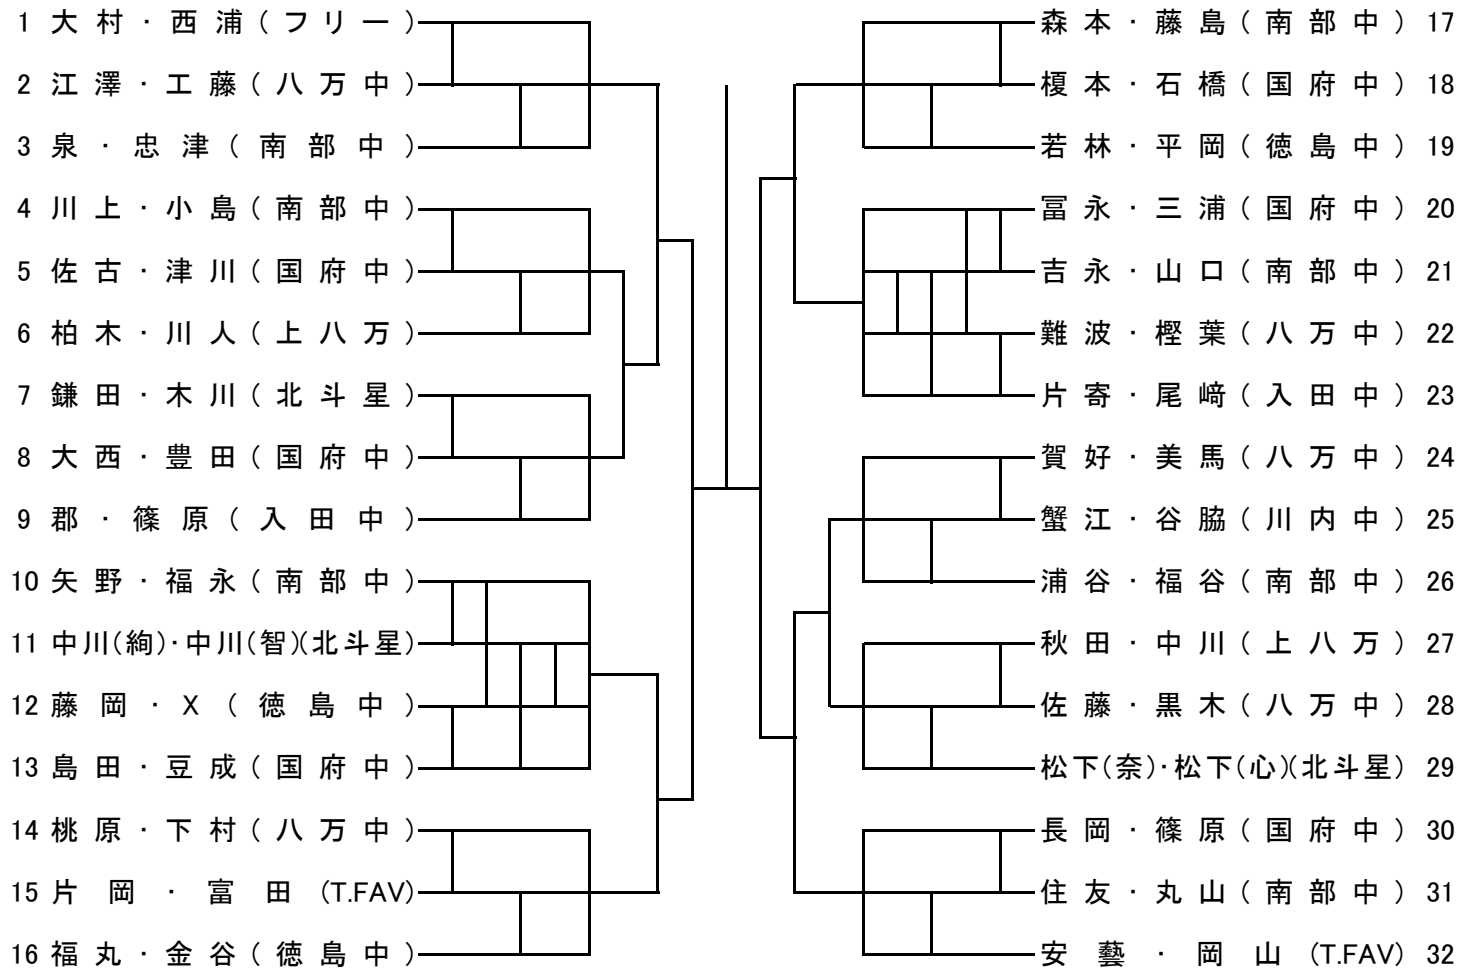

男子A級

男子B級

男子C級

女子B級

女子C級

令和6年度 徳島市選手権大会 進行表

☆ゲームは日本ソフトテニス連盟のルールブックにより行いますが、一部徳島市ソフト連盟独自の促進ルールで行います。

デュース、次にデュースアゲンになった場合、次のポイントを取ったペアがゲーム取得となります。

ファイナルゲーム以外は5-4、ファイナルゲームは8-7で終了です。

コート	1	2	3	4	5	6	7	8	9	10
種別	男子A		女子B		男子B・C			男子C	女子C	
1	1-2	14-15	1-2	17-18	1-2	20-21	男子C 10-11	1-2	1-2	14-15
審判	3	16	3	19	3	22	男A11	男A21	男B29	男A12
2	7-8	17-18	4-5	20-21	4-5	23-24	男子C 13-14	4-5	4-5	17-18
審判	9, 10から 一人ずつ	19, 20から 一人ずつ	6	22, 23から 一人ずつ	6	25	男B31	男B37	男A26	男A13
3	4-5	21-22	7-8	24-25	7-8	26-27	男子C 16-17	7-8	8-9	20-21
4	9-10	19-20	10-11	22-23	10-11	16-17	男子C 19-20	5-6	6-7	23-24
5	11-12	23-24	14-15	27-28	13-14	21-22	男子C 11-12	8-9	11-12	15-16
6	2-3	25-26	5-6	30-31	2-3	18-19	男子C 14-15	2-3	2-3	18-19
7	7-9	15-16	12-13	20-22	5-6	24-25	男子C 17-18	4-6	4-6	21-22
8	5-6	17-19	8-9	25-26	8-9	27-28	男子C 20-21	7-9	9-10	24-25
9	8-10	21-23	2-3	21-23	11-12	16-18	男子B ↓	1-3	5-7	14-16
10	12-13	18-20	10-12	18-19	14-15	20-22	29-30	10-12	12-13	17-19
11	1-3	22-24	15-16	28-29	1-3	17-19	32-33	13-15	1-3	20-22
12	4-6	26-27	11-13	21-22	4-6	23-25	35-36	16-18	5-6	23-25
13	8-9	14-16	4-6	24-26	7-9	26-28	30-31	19-21	8-10	
14	11-13	18-19	7-9	27-29	10-12	17-18	33-34	準々決勝 4~9	11-13	
15	7-10	22-23	11-12	31-32	13-15	23~28	36-37	準々決勝 10~15	4-7	
16		25-27	1-3	17-19	4~9	16-19	29-31	準々決勝 16~21	準々決勝 1~7	準々決勝 14~19
17		17-20	10-13	20-23	10~15		32-34	準決勝 1~9	準々決勝 8~13	準々決勝 20~25
18		21-24	14-16	24~29	準々決勝 1~9		35-37	準決勝 10~21	準決勝 1~13	準決勝 14~25
19	準々決勝 1~6	準々決勝 14~20	4~9	30-32	準々決勝 10~19	準々決勝 20~28	29~34	決勝	決勝	
20	準々決勝 7~13	準々決勝 21~27	準々決勝 1~9	準々決勝 17~23	準決勝 1~19	準決勝 20~37	準々決勝 29~37			
21	準決勝 1~13	準決勝 14~27	準々決勝 10~16	準々決勝 24~32						
22	決勝		準決勝 1~16	準決勝 17~32			試合状況により コート変更があります。			
23			決勝							
24							試合結果は後日 徳島市ソフトテニス連盟のホーム ページに掲載されます。			