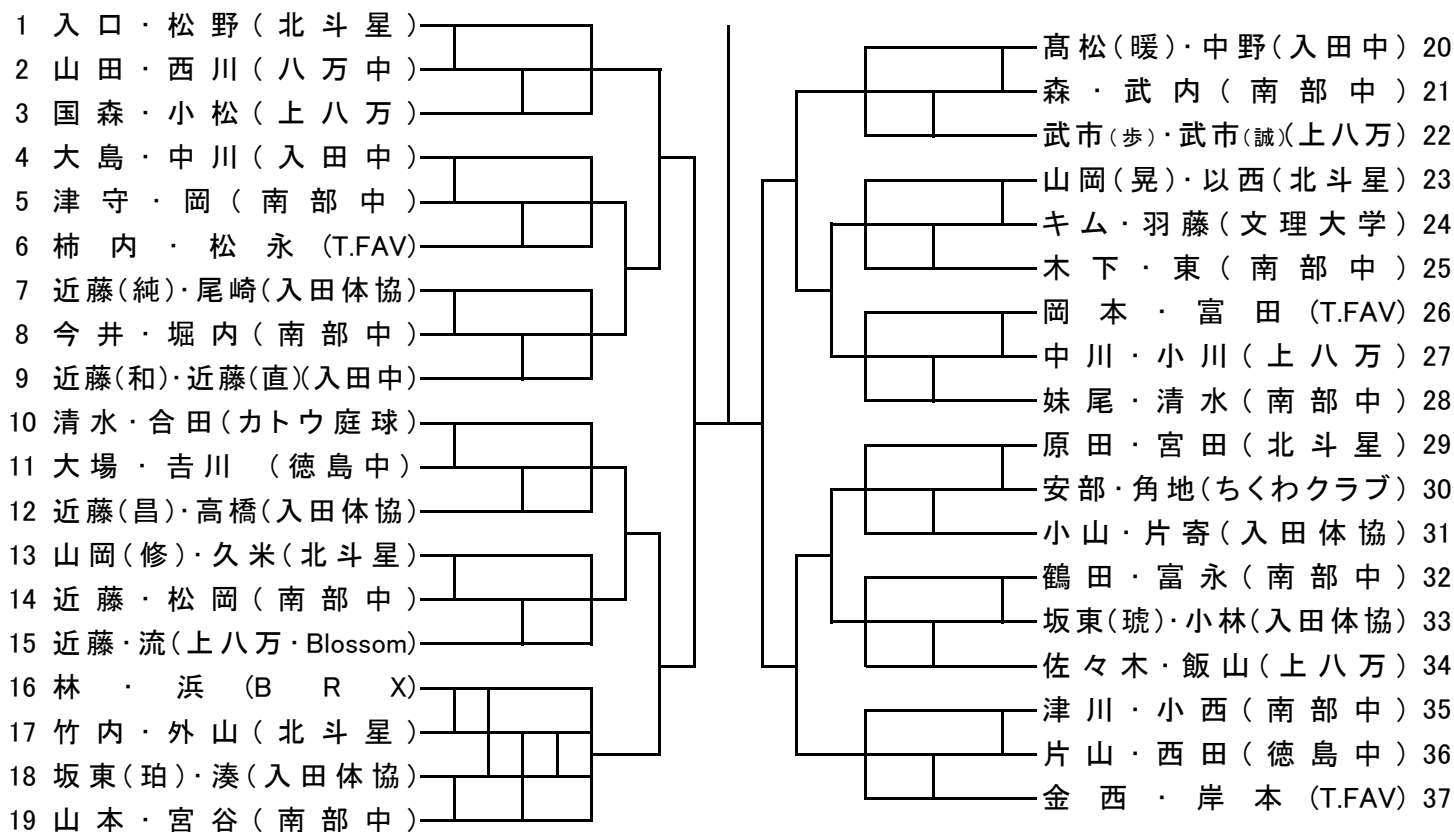

男子A級

男子B級

男子C級

女子B級

女子C級

令和6年度 徳島市選手権大会 進行表

☆ゲームは日本ソフトテニス連盟のルールブックにより行いますが、一部徳島市ソフト連盟独自の促進ルールで行います。

デュース、次にデュースアゲンになった場合、次のポイントを取ったペアがゲーム取得となります。

ファイナルゲーム以外は5-4、ファイナルゲームは8-7で終了です。

コート	1	2	3	4	5	6	7	8	9	10
種別	男子A		女子B		男子B・C			男子C	女子C	
1	1-2	14-15	1-2	17-18	1-2	20-21	男子C 10-11	1-2	1-2	14-15
審判	3	16	3	19	3	22	男A11	男A21	男B29	男A12
2	7-8	17-18	4-5	20-21	4-5	23-24	男子C 13-14	4-5	4-5	17-18
審判	9, 10から 一人ずつ	19, 20から 一人ずつ	6	22, 23から 一人ずつ	6	25	男B31	男B37	男A26	男A13
3	4-5	21-22	7-8	24-25	7-8	26-27	男子C 16-17	7-8	8-9	20-21
4	9-10	19-20	10-11	22-23	10-11	16-17	男子C 19-20	5-6	6-7	23-24
5	11-12	23-24	14-15	27-28	13-14	21-22	男子C 11-12	8-9	11-12	15-16
6	2-3	25-26	5-6	30-31	2-3	18-19	男子C 14-15	2-3	2-3	18-19
7	7-9	15-16	12-13	20-22	5-6	24-25	男子C 17-18	4-6	4-6	21-22
8	5-6	17-19	8-9	25-26	8-9	27-28	男子C 20-21	7-9	9-10	24-25
9	8-10	21-23	2-3	21-23	11-12	16-18	男子B ↓	1-3	5-7	14-16
10	12-13	18-20	10-12	18-19	14-15	20-22	29-30	10-12	12-13	17-19
11	1-3	22-24	15-16	28-29	1-3	17-19	32-33	13-15	1-3	20-22
12	4-6	26-27	11-13	21-22	4-6	23-25	35-36	16-18	5-6	23-25
13	8-9	14-16	4-6	24-26	7-9	26-28	30-31	19-21	8-10	
14	11-13	18-19	7-9	27-29	10-12	17-18	33-34	準々決勝 4~9	11-13	
15	7-10	22-23	11-12	31-32	13-15	23~28	36-37	準々決勝 10~15	4-7	
16		25-27	1-3	17-19	4~9	16-19	29-31	準々決勝 16~21	準々決勝 1~7	準々決勝 14~19
17		17-20	10-13	20-23	10~15		32-34	準決勝 1~9	準々決勝 8~13	準々決勝 20~25
18		21-24	14-16	24~29	準々決勝 1~9		35-37	準決勝 10~21	準決勝 1~13	準決勝 14~25
19	準々決勝 1~6	準々決勝 14~20	4~9	30-32	準々決勝 10~19	準々決勝 20~28	29~34	決勝	決勝	
20	準々決勝 7~13	準々決勝 21~27	準々決勝 1~9	準々決勝 17~23	準決勝 1~19	準決勝 20~37	準々決勝 29~37			
21	準決勝 1~13	準決勝 14~27	準々決勝 10~16	準々決勝 24~32						
22	決勝		準決勝 1~16	準決勝 17~32			試合状況により コート変更があります。			
23			決勝							
24							試合結果は後日 徳島市ソフトテニス連盟のホーム ページに掲載されます。			