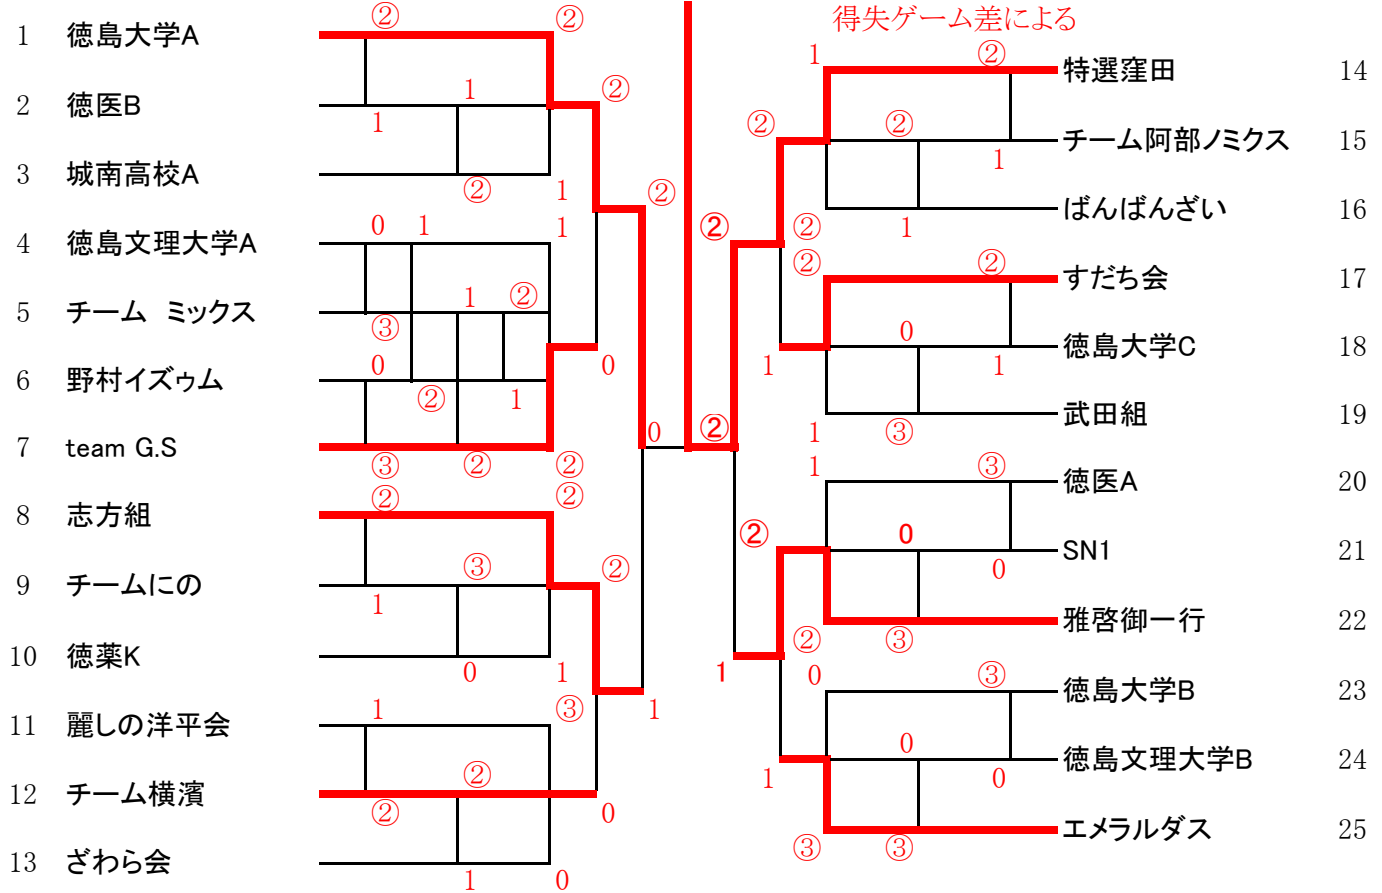

★男子A級

優勝

★女子A級

	1	2	3	4	5	勝	負	順位
1 城北高校A		③	③	②	1	3	1	2
2 城北高校B	0		1	1	0	0	4	5
3 城南高校A	0	②		1	0	1	3	4
4 徳島北高校	1	②	②		0	2	2	3
5 徳島大学	②	③	③	③		4	0	1

★男子B級

★女子B級