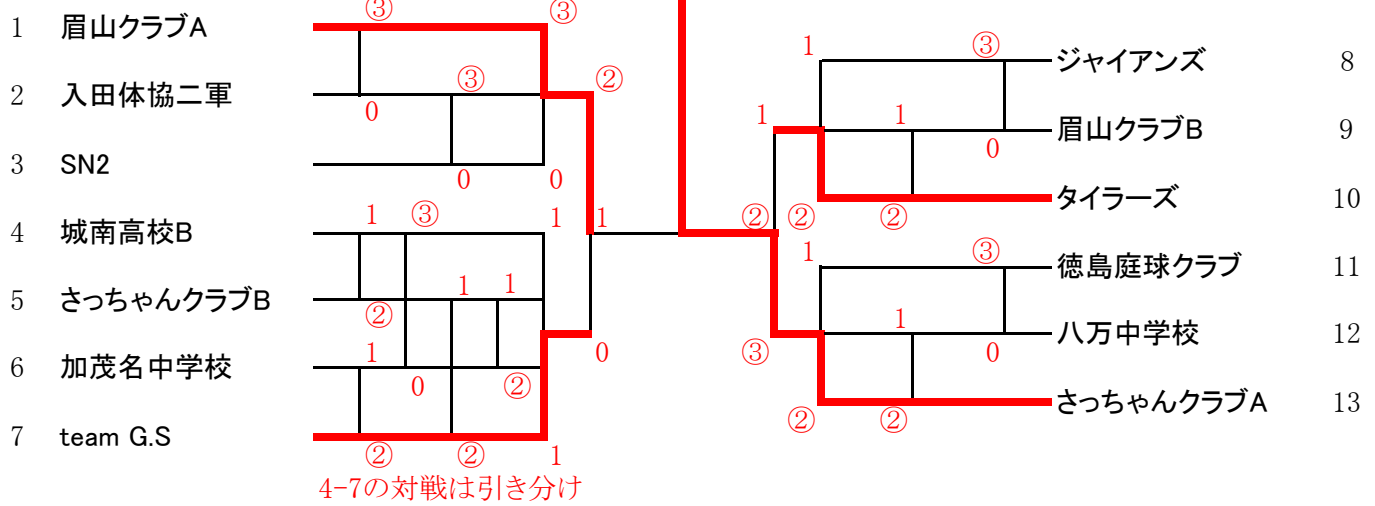

★男子A級

優勝

★女子A級

	1	2	3	4	5	勝	負	順位
1 城北高校A		③	③	②	1	3	1	2
2 城北高校B	0		1	1	0	0	4	5
3 城南高校A	0	②		1	0	1	3	4
4 徳島北高校	1	②	②		0	2	2	3
5 徳島大学	②	③	③	③		4	0	1

★男子B級

★女子B級