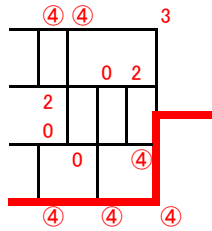

女子A級

1. 1 濱本・谷澤(徳島北高)
2. 2 中川・信政(徳島北高)
3. 3 森・石橋(徳島北高)
4. 4 井内・畑(徳島大)