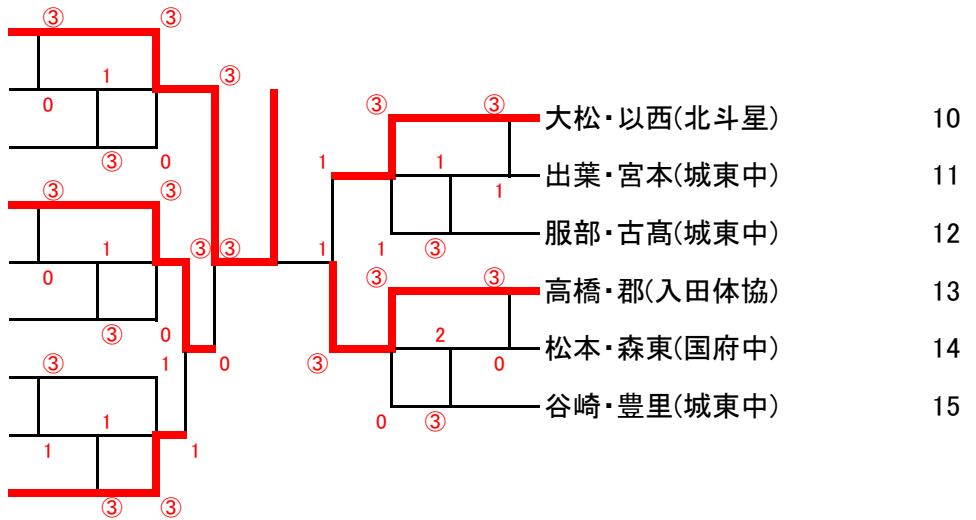

女子C級

1. 1 田中・坂東(入田中)
2. 2 岡本・高本(城東中)
3. 3 福田・明石(国府中)
4. 4 森本・橋本(城東中)
5. 5 江戸・河本(城東中)
6. 6 大西・尾崎(入田体協)
7. 7 武市・喜多(国府中)
8. 8 郡・坂東(入田体協)
9. 9 戎谷・山野(城東中)